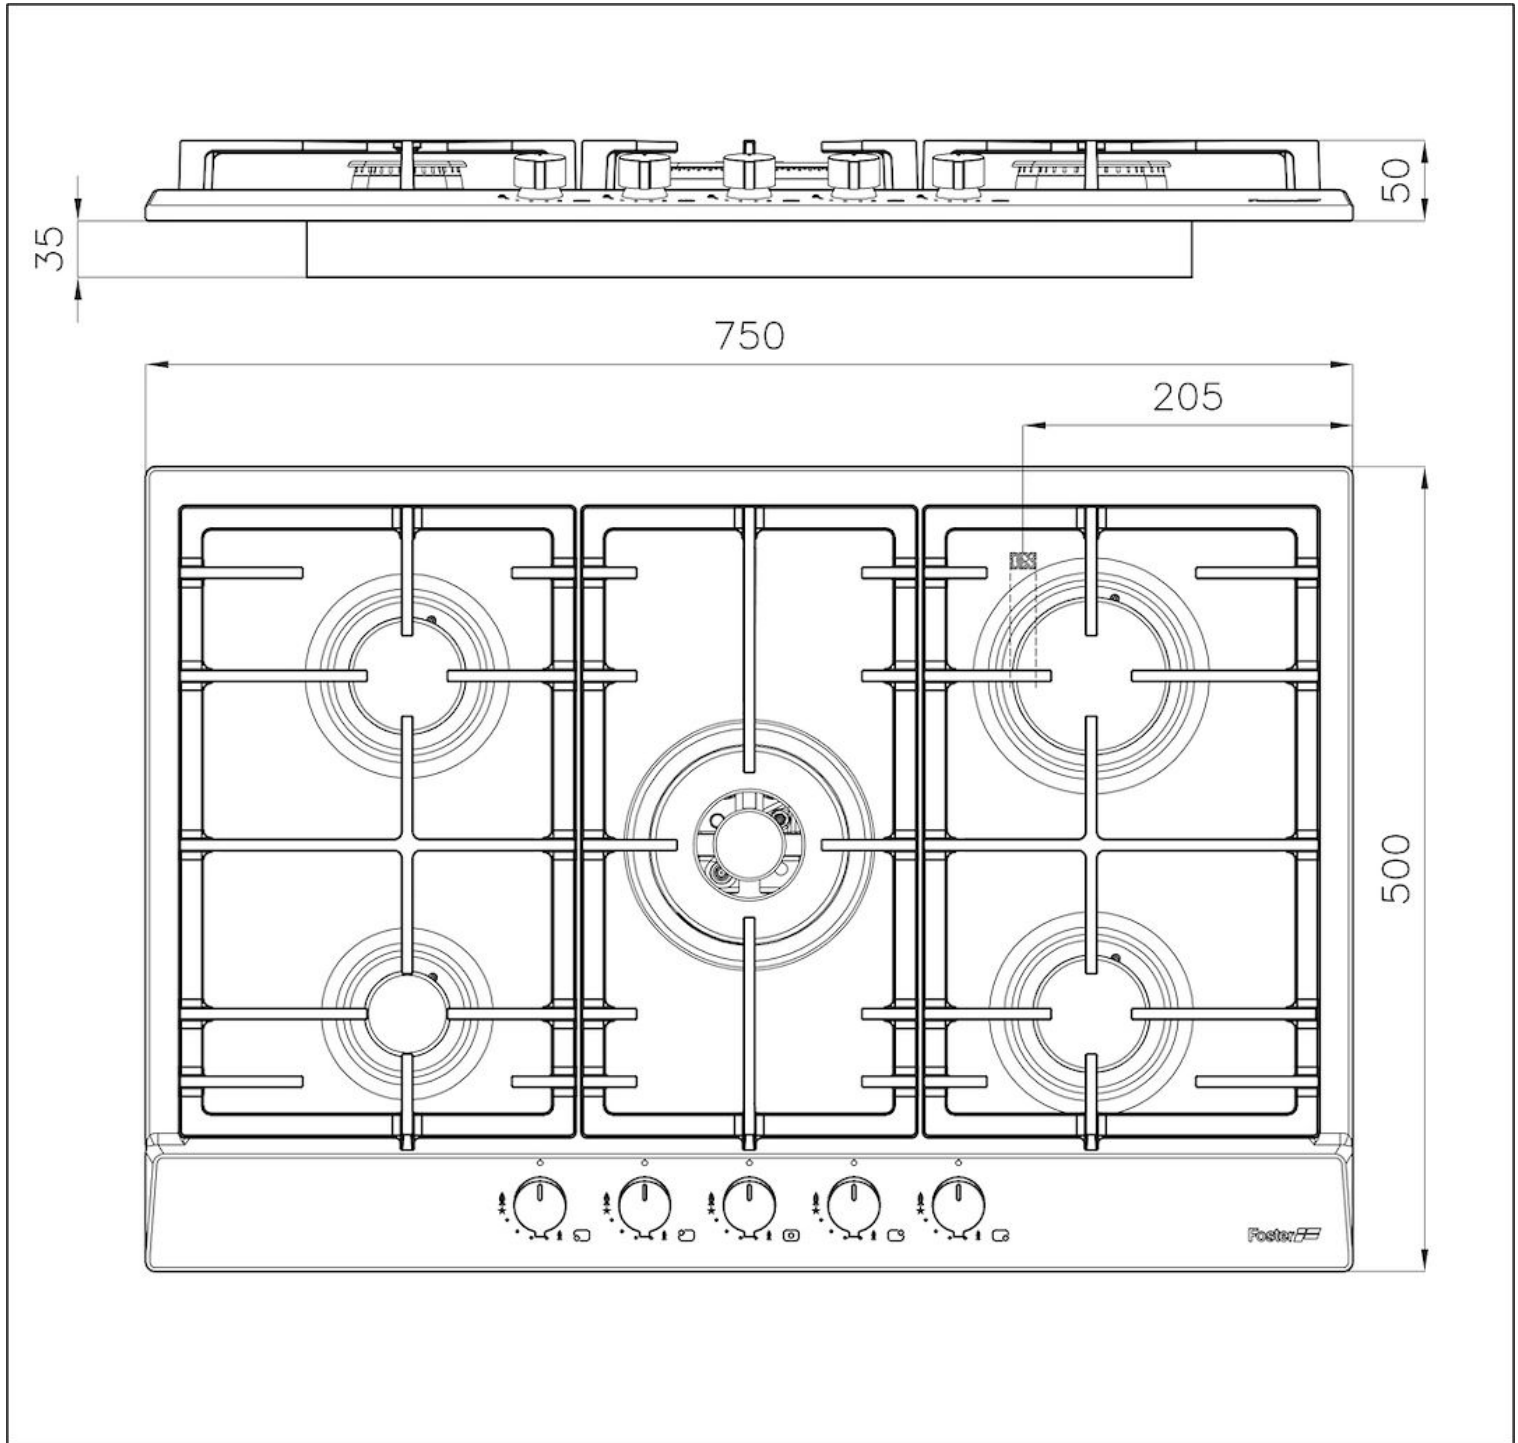

DESSINS TECHNIQUES